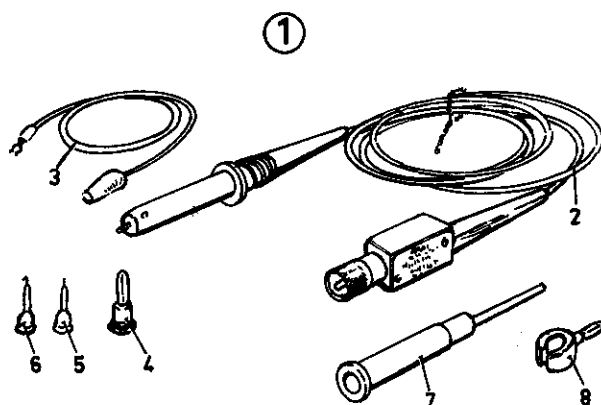

MÄTKROPP med tillbehör

Pos	Ant	Förrådsbeteckn	Förrådsbenämning	Ursprungsbenämning	Ursprungs-beteckn	Tidigare beteckn
1	1	M3656-990379	Mät kropp MT	Probe P 6017	TETRO 010038	
2	1	M3656-990389	Mät kropp	Probe		
Tillbehör:						
3	1	M3656-990349	Jordningskabel	Ground Lead Assembly	TETRO 175039	
4	1	M3656-990289	Bananstift	Banana Plug	TETRO 134013	
5	1	M3656-990269	Spets rak	Tip Straight Shank	TETRO 206034	
6	1	M3656-990279	Spets böjd	Tip Hook Shank	TETRO 206023	
7	1	M3656-990249	Spets m gripklor	Tip Pincher	TETRO 013027	
8	1	M3656-990299	Mät kroppshållare	Probe Holder	TETRO 352024	

Emballage:

DATA

Allmänt:	Mätkropp P 6017 är avsedd för oscilloskop och oscilloskoptillsatser av Tektronix fabrikat. Den minskar belastningen på mätobjektet.
Dämpning:	10 ggr
Frekvensområde:	Mätkroppen bör ej användas för frekvenser över ca 15 MHz.
Max inspänning:	600 V
Inresistans:	10 Mohm
Inkapacitans:	14 pF
Dimensioner:	Längd 140 mm, kabellängd 1080 mm. :
Vikt:	Ca 30 g (enbart mätkroppshuvudet).